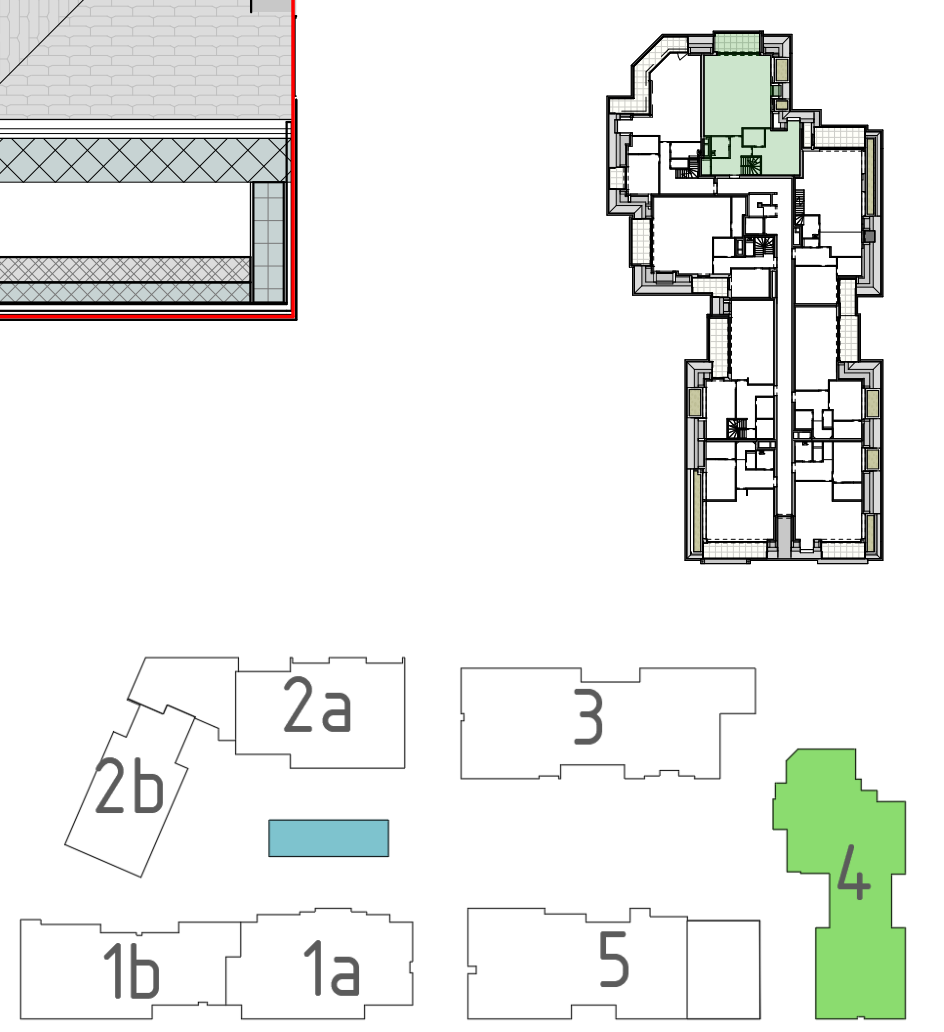

Opp. app.	157.53 m <sup>2</sup>
Opp. terras	34.59 m <sup>2</sup>
Opp. terrasberging	5.63 m <sup>2</sup>
<b>Totaal</b>	<b>197.74 m<sup>2</sup></b>

ALBERT I. LAAN